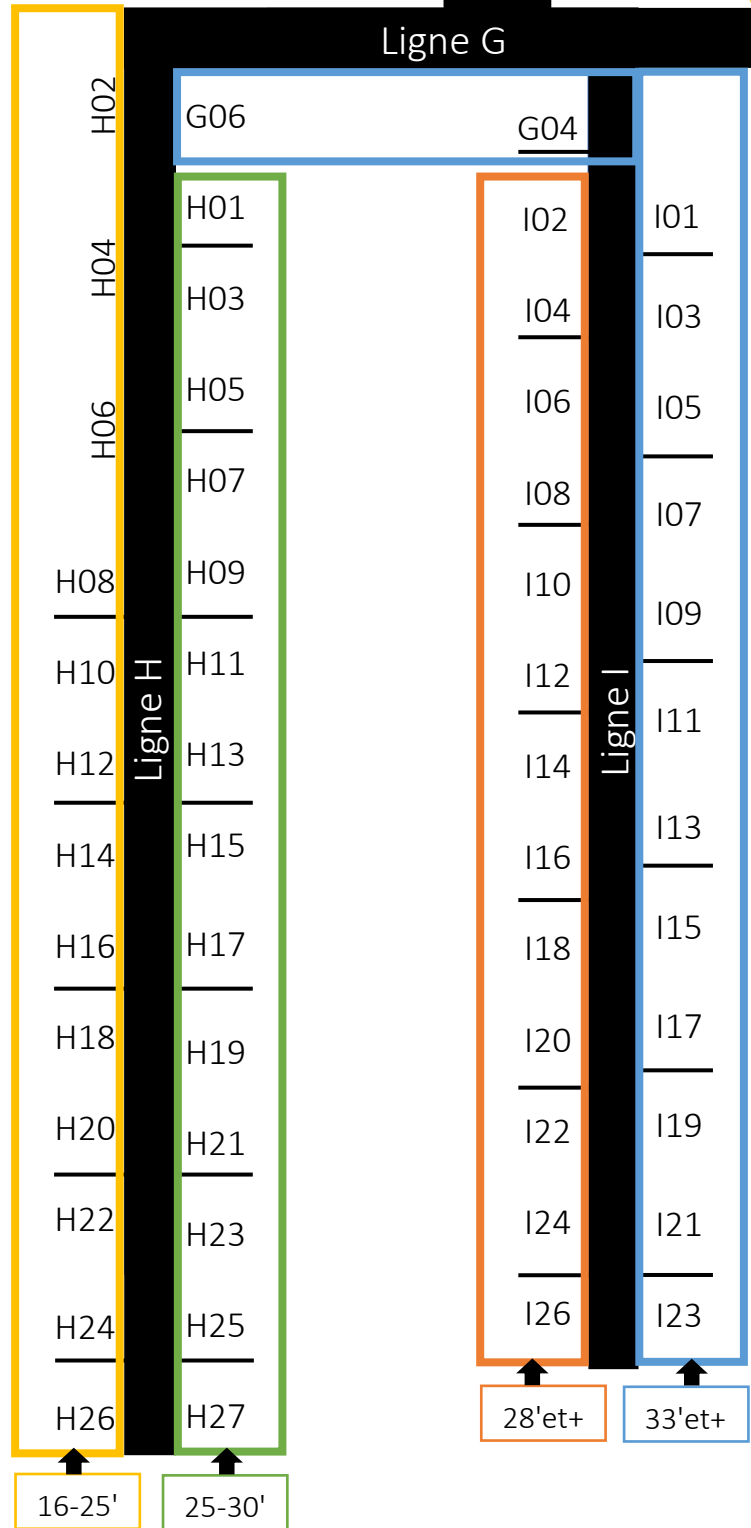

- LÉGENDE**
- Zone 16' - 25'
  - Zone 20' - 28'
  - Zone 25' - 30'
  - Zone 30' - 35'
  - Zone 35' - 40'

**Marina**

Mise à jour le 18 janvier 2019

Prendre note que ce plan n'est pas à l'échelle.