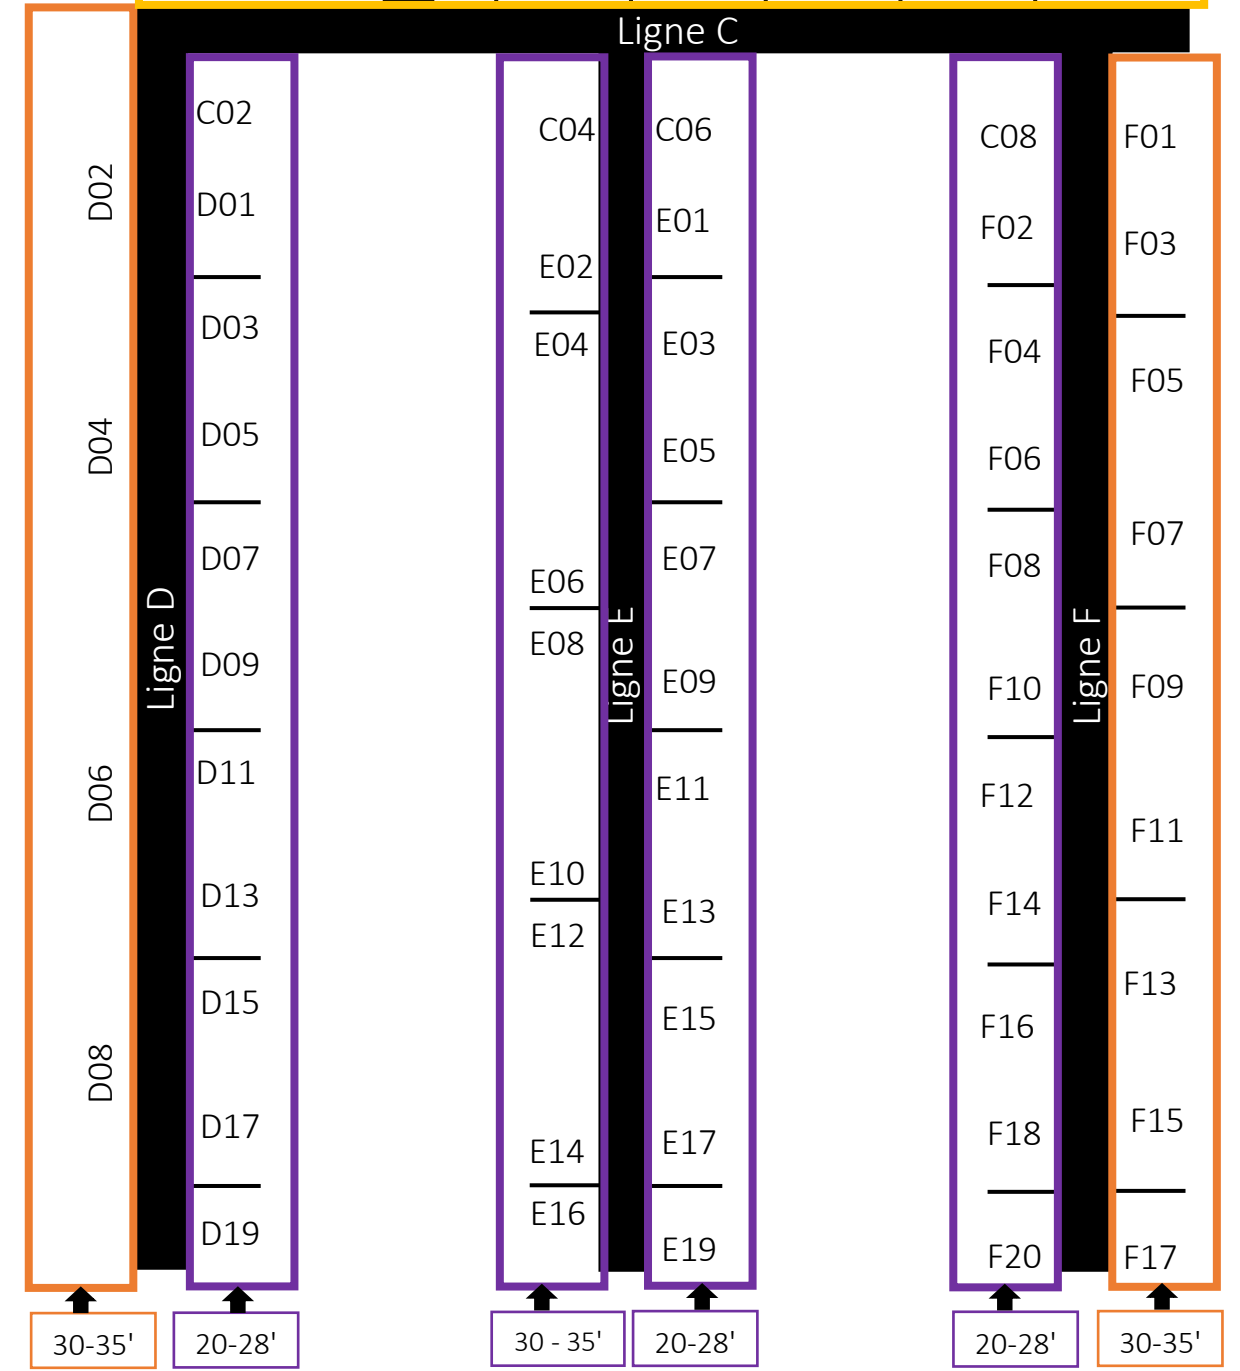

- LÉGENDE**
- Zone 16' - 25'
  - Zone 20' - 28'
  - Zone 25' - 30'
  - Zone 30' - 35'
  - Zone 35' - 40'

**Marina**

Mise à jour le 18 janvier 2019

Prendre note que ce plan n'est pas à l'échelle.